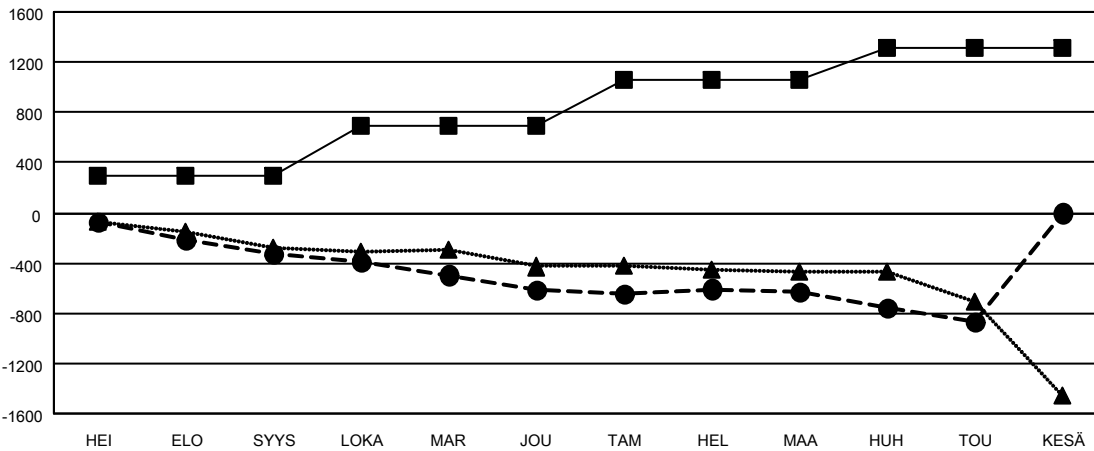

TAVOITTEET JA JÄSENET, KUMULATIIVINEN

LAKKAUTETUT KLUBIT: 30	493 CLUBS OF 1083 LISÄNNYTT YHDEN TAI USEAMMAN UUTTA JÄSENTÄ	SUKUPUOLIJAKAUMA
		MIES 20,306 (80.13%)
		NAINEN 5,034 (19.87%)
ERONNEET JÄSENET	KLIKKAA TÄSTÄ NÄHDÄKSESI KUMULATIIVISET JÄSENTIEDOT	PERHEJÄSENIÄ YHTEENSÄ 528
KUOLLUT 215		PERHEJÄSENET, JOTKA MAKSAVAT PUOLET JÄSENMAKSUSTA 264
KLUBI LAKKAUTETTU 0		
MUU 1,525		
YHTEENSÄ 1,740