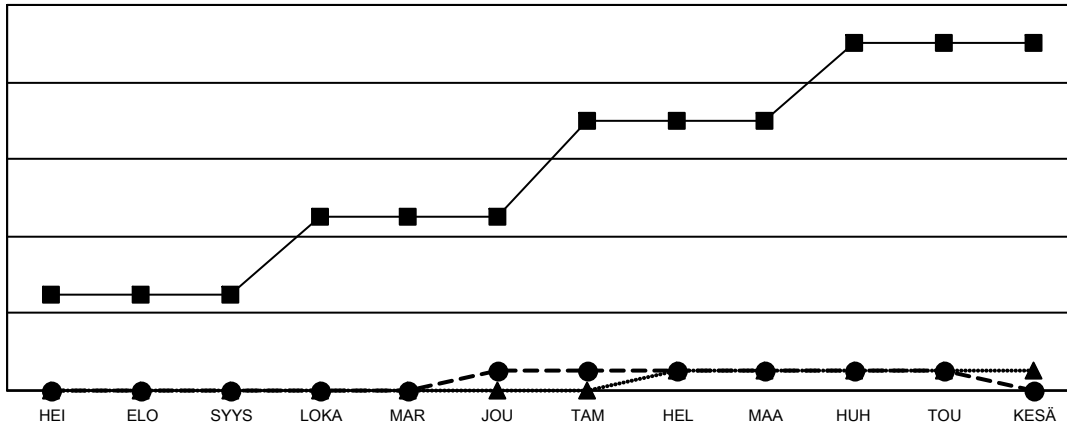

GMT MONTHLY MEMBERSHIP PROGRESS REPORT

Results as of: 5/31/2020

Multiple District 107

LOCATION: FINLAND

GMT: OPEN

GMT VAALIPIIRI 4

Klubit			
TULOKSET 2019-2020			
NELJÄNNES	UUDEN KLUBIN TAVOITE	UUDET KLUBIT	LOPETETUT KLUBIT
HEI/ELO/SYYS	5	0	14
LOKA/MAR/JOU	4	1	7
TAM/HEL/MAA	5	0	5
HUH/TOU/KESÄ	4	0	4

jäsentä			
TULOKSET 2019-2020			
NELJÄNNES	JÄSENKASVUN NETTOTAVOITE	TOTEUTUNUT JÄSENKASVU	POISTETUT JÄSENET (mukaan lukien siirrot)
HEI/ELO/SYYS	294	214	494
LOKA/MAR/JOU	392	359	592
TAM/HEL/MAA	366	342	340
HUH/TOU/KESÄ	255	86	314

TAVOITTEET JA UUDET KLUBIT, KUMULATIIVINEN